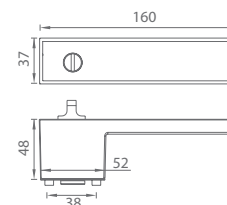

- Li = ľavá kľučka s uzamykaním
- Re = pravá kľučka s uzamykaním

NIM NIKEL
MATNÝ (SG)

NIM NIKEL
MATNÝ (SG)

MATERIÁL: ZAMAK

GK - FRAME

| | Cena za set v € | bez DPH | s DPH |
|----------------------------|---|---------|---------------|
| kl./kl. bez spodnej rozety |   | 157,50 | 189,00 |
| kl./kl. + rozety BB |   | 191,00 | 229,20 |
| kl./kl. + rozety PZ |   | 191,00 | 229,20 |
| kl./kl. + WC rozety |   | 217,00 | 260,40 |