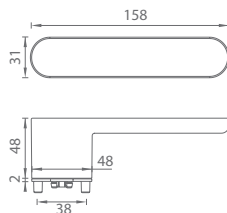

CIM ČIERNÁ
MATNÁ (GS)