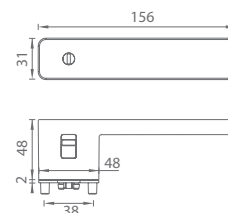

smart2lock
by GRIFFWERK

NIM NIKEL
MATNÝ (SG)