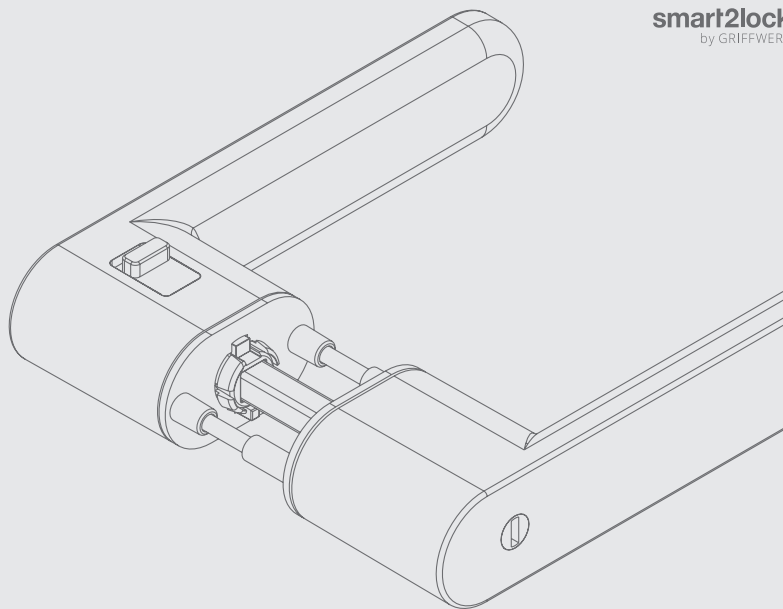

POVRCHOVÉ ÚPRAVY

Sortiment vybraný v tomto katalógu je v rôznych povrchových úpravách. Povrchy kovaní sú spracované modernou technológiou, avšak nie každá povrchová úprava je vhodná do každého prostredia. Pri každej povrchovej úprave sme vyznačili vhodnosť použitia symbolom.

nízka záťaž – vhodné do interiérov s nízkou frekvenciou pohybu ľudí, napr. byty, rodinné domy a pod.

stredná záťaž – vhodné do interiérov so zvýšenou frekvenciou pohybu ľudí, napr. bytovne, penzióny, hotely, kancelárie a pod.

vysoká záťaž – vhodné do interiérov s vysokou frekvenciou pohybu ľudí, napr. administratívne priestory, nemocnice, predajne, čerpacie stanice, nákupné centrá a pod. Taktiež do exteriérov a v niektorých prípadoch aj do prostredia so zvýšenou vlhkosťou.

NEM

NEREZ MATNÁ (EM)

NIM

NIKEL MATNÝ (SG)

ANM

ANTRACIT MATNÝ (KG)

CIM

ČIERNA MATNÁ (GS)

Upozornenie: Povrchové úpravy skutočných produktov nemusia byť totožné s grafikou uvedenou v katalógu.

smart2lock
by GRIFFWERK