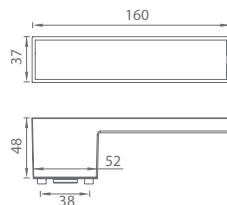

NIM NIKEL
MATNÝ (SG)