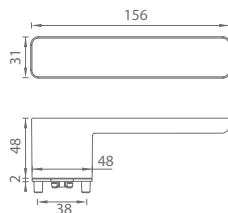

NIM NIKEL
MATNÝ (SG)