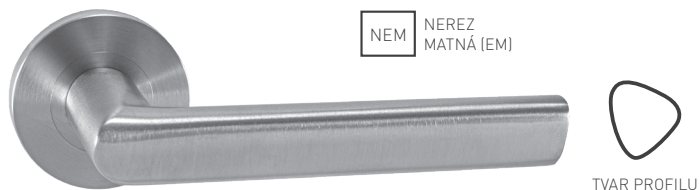

- Li = ľavá kľučka s uzamykaním
- Re = pravá kľučka s uzamykaním

smart2lock

by GRIFFWERK

i Možnosť doobjednať predĺžený WC kľúč k S2L so skrutkami (str. 37)

GK - LUCIA PROFESSIONAL - R

| | Cena za set v € | bez DPH | s DPH |
|----------------------------|---|---------|--------------|
| kl./kl. bez spodnej rozety | | 41,50 | 49,80 |
| kl./kl. + rozety BB |  | 47,50 | 57,00 |
| kl./kl. + rozety PZ |  | 47,50 | 57,00 |
| kl./kl. + WC rozety |  | 65,00 | 78,00 |

GK - LUCIA PROFESSIONAL - R - S2L

| | Cena za set v € | bez DPH | s DPH |
|---------------|-------------------|---------|--------------|
| kl./kl. WC Li | smart2lock | 65,00 | 78,00 |
| kl./kl. WC Re | smart2lock | 65,00 | 78,00 |

- Li = ľavá kľučka s uzamykaním
- Re = pravá kľučka s uzamykaním

MATERIÁL: NEREZ

NEM NEREZ
MATNÁ (EM)

TVAR PROFILU

smart2lock

by GRIFFWERK

NEM NEREZ
MATNÁ (EM)

TVAR PROFILU