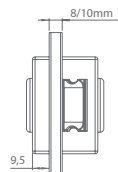

BS KAŠMÍROVÁ ŠEDA