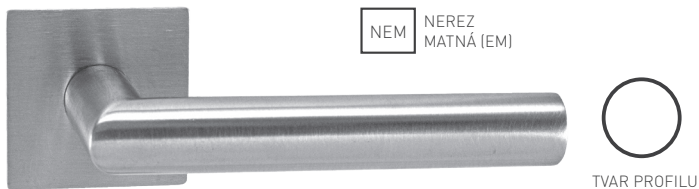

smart2lock

by GRIFFWERK

i Možnosť doobjednať predĺžený WC kľúč k S2L so skrutkami (str. 37)

GK - LUCIA PIATTA S QUATTRO - HR

	Cena za set v €	bez DPH	s DPH
kl./kl. bez spodnej rozety		63,50	76,20
kl./kl. + rozety BB		69,50	83,40
kl./kl. + rozety PZ		69,50	83,40
kl./kl. + WC rozety		93,50	112,20

GK - LUCIA PIATTA S QUATTRO - HR - S2L

	Cena za set v €	bez DPH	s DPH
kl./kl. WC Li	smart2lock	93,50	112,20
kl./kl. WC Re	smart2lock	93,50	112,20

- Li = ľavá kľučka s uzamykaním
- Re = pravá kľučka s uzamykaním