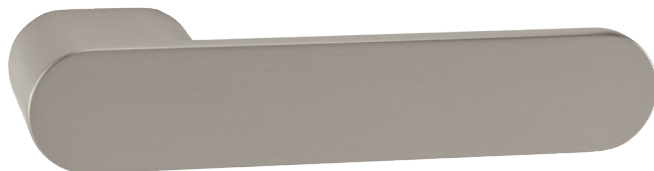

NIM NIKEL
MATNÝ (SG)