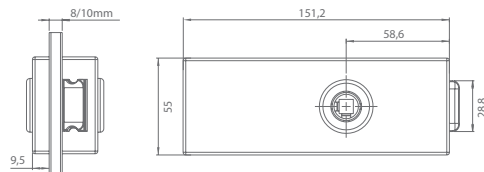

MATERIÁL: ZAMAK

GK - FRAME - SL

	Cena za set v €	bez DPH	s DPH
kt./kt. WC L		☐	☐
kt./kt. WC R		☐	☐