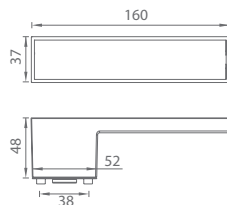

CIM ČIERNÁ
MATNÁ (GS)