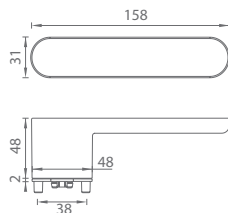

NIM NIKEL
MATNÝ (SG)