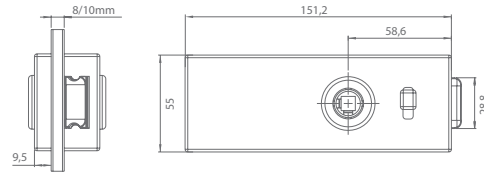

smart2lock
by GRIFFWERK

GK - FRAME - SL

Cena za set v € bez DPH s DPH

kľ./kľ. WC L

kľ./kľ. WC R