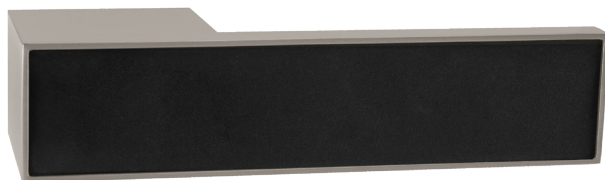

NIM NIKEL
MATNÝ (SG)