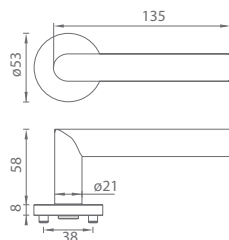

- Li = ľavá kľučka s uzamykaním
- Re = pravá kľučka s uzamykaním

MATERIÁL: NEREZ

NEM NEREZ
MATNÁ (EM)

TVAR PROFILU

smart2lock

by GRIFFWERK

NEM NEREZ
MATNÁ (EM)

TVAR PROFILU