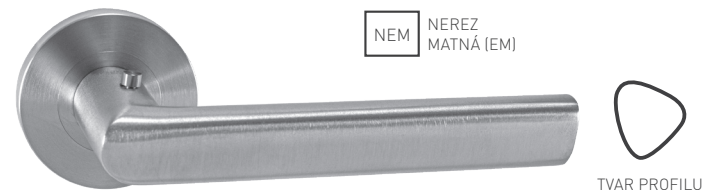

- Li = ľavá kľučka s uzamykaním
- Re = pravá kľučka s uzamykaním

MATERIÁL: NEREZ

NEM NEREZ
MATNÁ (EM)

TVAR PROFILU

smart2lock

by GRIFFWERK

NEM NEREZ
MATNÁ (EM)

TVAR PROFILU

i Možnosť doobjednať predĺžený WC kľúč k S2L so skrutkami (str. 37)

GK - TRI 134 PROFESSIONAL - R

| | Cena za set v € | bez DPH | s DPH |
|----------------------------|-----------------|---------|---------------|
| kl./kl. bez spodnej rozety | | 60,00 | 72,00 |
| kl./kl. + rozety BB | | 65,50 | 78,60 |
| kl./kl. + rozety PZ | | 65,50 | 78,60 |
| kl./kl. + WC rozety | | 83,50 | 100,20 |