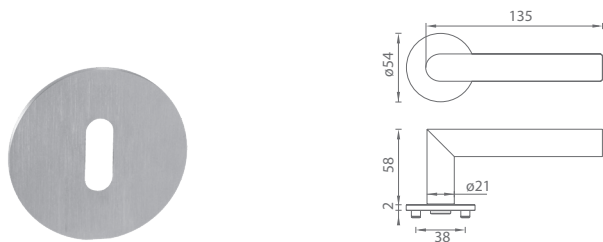

12,00

smart2lock

by GRIFFWERK

i Možnosť doobjednať predĺžený WC kľúč k S2L so skrutkami (str. 37)

GK - LUCIA PIATTA S - R

| | Cena za set v € | bez DPH | s DPH |
|----------------------------|---|---------|---------------|
| kl./kl. bez spodnej rozety | | 57,00 | 68,40 |
| kl./kl. + rozety BB |  | 63,00 | 75,60 |
| kl./kl. + rozety PZ |  | 63,00 | 75,60 |
| kl./kl. + WC rozety |  | 87,00 | 104,40 |