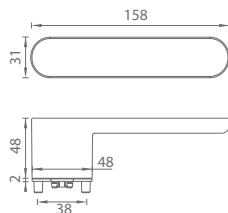

ANM ANTRACIT
MATNÝ [KG]