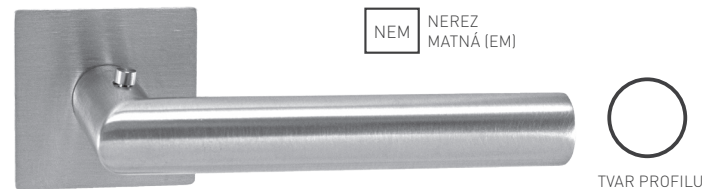

GK - LUCIA PIATTA S - R - S2L

| | Cena za set v € | bez DPH | s DPH |
|---------------|-------------------|---------|---------------|
| kl./kl. WC Li | smart2lock | 87,00 | 104,40 |
| kl./kl. WC Re | smart2lock | 87,00 | 104,40 |

- Li = ľavá kľučka s uzamykaním
- Re = pravá kľučka s uzamykaním

smart2lock

by GRIFFWERK

i Možnosť doobjednať predĺžený WC kľúč k S2L so skrutkami (str. 37)

GK - LUCIA PIATTA S QUATTRO - HR

| | Cena za set v € | bez DPH | s DPH |
|----------------------------|-----------------|---------|---------------|
| kl./kl. bez spodnej rozety | | 63,50 | 76,20 |
| kl./kl. + rozety BB | | 69,50 | 83,40 |
| kl./kl. + rozety PZ | | 69,50 | 83,40 |
| kl./kl. + WC rozety | | 93,50 | 112,20 |