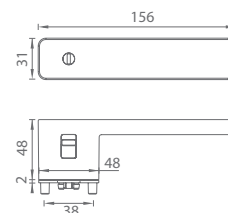

- Li = ľavá kľučka s uzamykaním
- Re = pravá kľučka s uzamykaním

Griff
werk
OPENING DOORS

ANM ANTRACIT
MATNÝ [KG]

smart2lock
by GRIFFWERK

ANM ANTRACIT
MATNÝ [KG]

MATERIÁL: ZAMAK

i Možnosť doobjednať predĺžený WC kľúč k S2L so skrutkami (str. 37)