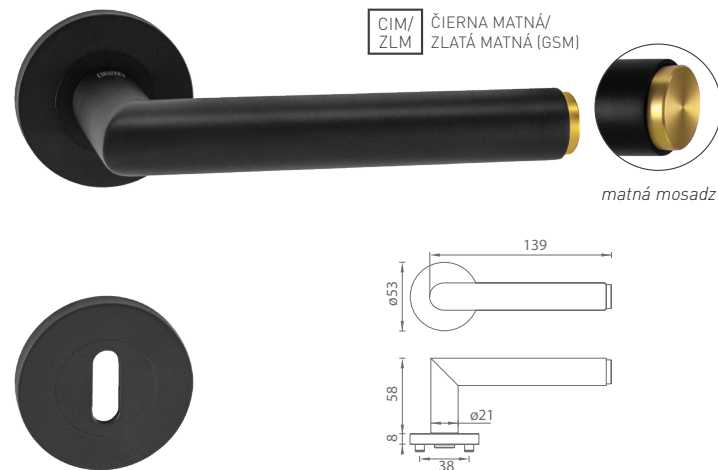

GK - LUCIA SELECT - R

	Cena za set v €	bez DPH	s DPH
kl./kl. bez spodnej rozety		99,00	118,80
kl./kl. + rozety BB		105,00	126,00
kl./kl. + rozety PZ		105,00	126,00
kl./kl. + WC rozety		122,50	147,00

GK - LUCIA SELECT - R

	Cena za set v €	bez DPH	s DPH
kl./kl. bez spodnej rozety		99,00	118,80
kl./kl. + rozety BB		105,00	126,00
kl./kl. + rozety PZ		105,00	126,00
kl./kl. + WC rozety		122,50	147,00