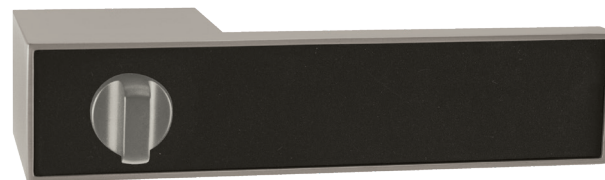

NIM NIKEL
MATNÝ (SG)