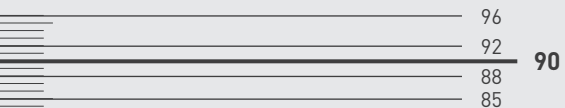

POMOCNÉ PRAVÍTKO