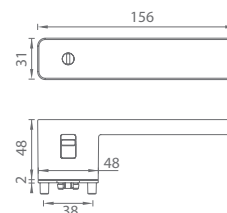

- Li = ľavá kľučka s uzamykaním
- Re = pravá kľučka s uzamykaním

CIM ČIERNÁ
MATNÁ (GS)

smart2lock
by GRIFFWERK

CIM ČIERNÁ
MATNÁ (GS)

MATERIÁL: ZAMAK

i Možnosť doobjednať predĺžený WC kľúč k S2L so skrutkami (str. 37)