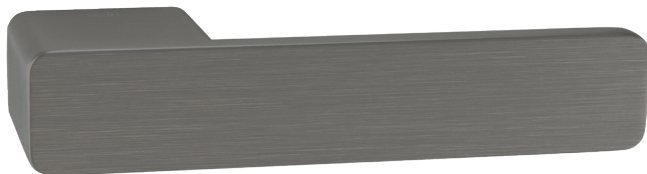

ANM ANTRACIT
MATNÝ [KG]