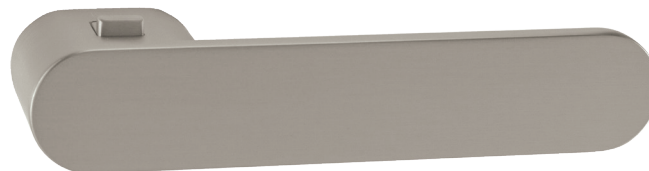

- Li = ľavá kľučka s uzamykaním
- Re = pravá kľučka s uzamykaním

NIM NIKEL
MATNÝ (SG)

smart2lock
by GRIFFWERK

NIM NIKEL
MATNÝ (SG)

i Možnosť doobjednať predĺžený WC kľúč k S2L so skrutkami (str. 37)

GK - AVUS ONE