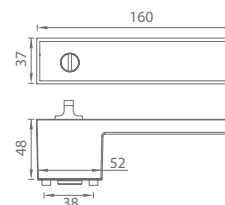

CIM ČIERNÁ
MATNÁ (GS)