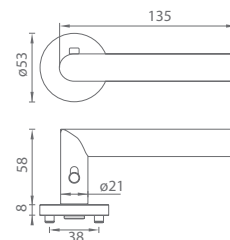

- Li = ľavá kľučka s uzamykaním
- Re = pravá kľučka s uzamykaním

MATERIÁL: NEREZ

NEM NEREZ
MATNÁ (EM)

TVAR PROFILU

smart2lock

by GRIFFWERK

NEM NEREZ
MATNÁ (EM)

TVAR PROFILU