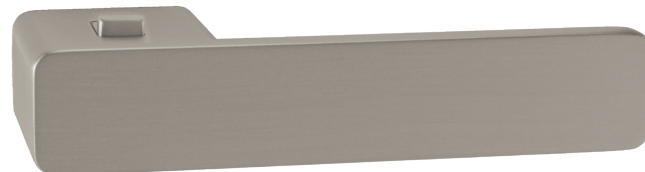

smart2lock
by GRIFFWERK

NIM NIKEL
MATNÝ (SG)