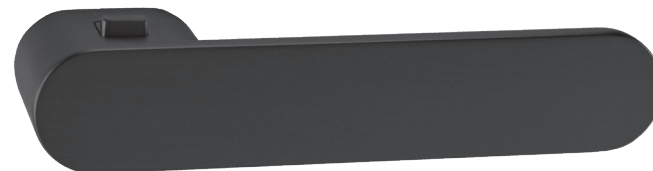

- Li = ľavá kľučka s uzamykaním
- Re = pravá kľučka s uzamykaním

CIM ČIERNÁ
MATNÁ (GS)

smart2lock
by GRIFFWERK

CIM ČIERNÁ
MATNÁ (GS)

i Možnosť doobjednať predĺžený WC kľúč k S2L so skrutkami (str. 37)

GK - AVUS ONE