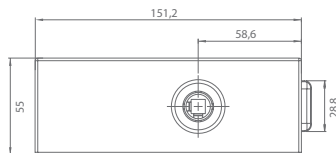

GK - FRAME - SL

Cena za set v € bez DPH s DPH

kt./kt. WC L

kt./kt. WC R