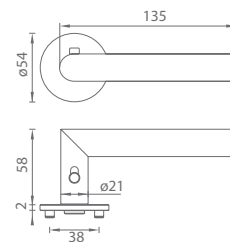

smart2lock

by GRIFFWERK

i Možnosť doobjednať predĺžený WC kľúč k S2L so skrutkami (str. 37)

GK - LUCIA PIATTA S - R

	Cena za set v €	bez DPH	s DPH
kl./kl. bez spodnej rozety		57,00	68,40
kl./kl. + rozety BB		63,00	75,60
kl./kl. + rozety PZ		63,00	75,60
kl./kl. + WC rozety		87,00	104,40

GK - LUCIA PIATTA S - R - S2L

	Cena za set v €	bez DPH	s DPH
kl./kl. WC Li	smart2lock	87,00	104,40
kl./kl. WC Re	smart2lock	87,00	104,40

- Li = ľavá kľučka s uzamykaním
- Re = pravá kľučka s uzamykaním