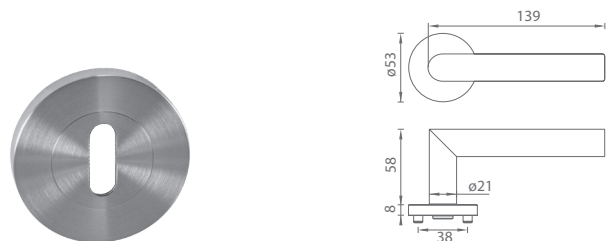

- Li = ľavá kľučka s uzamykaním
- Re = pravá kľučka s uzamykaním

smart2lock

by GRIFFWERK

i Možnosť doobjednať predĺžený WC kľúč k S2L so skrutkami (str. 37)

GK - LUCIA PROFESSIONAL - R

| | Cena za set v € | bez DPH | s DPH |
|----------------------------|---|---------|--------------|
| kl./kl. bez spodnej rozety | | 41,50 | 49,80 |
| kl./kl. + rozety BB |  | 47,50 | 57,00 |
| kl./kl. + rozety PZ |  | 47,50 | 57,00 |
| kl./kl. + WC rozety |  | 65,00 | 78,00 |