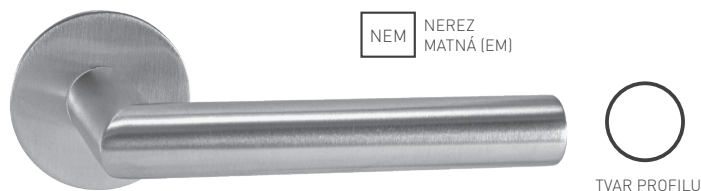

Príslušenstvo pre
rôzne typy zámkov

Otvory pre vrtanie
rozetových kovaní

Kvalitne namontovaná kľučka - záruka dlhodobej životnosti

Vzhľadom k dôležitosti správnej montáže kľučiek dávame do pozornosti MP-Profi Šablónu. Umožňuje presne a kolmo vyvrtáť otvory a preto ju odporúčame používať pri montáži všetkých rozetových kľučiek s výstupkami. MP-Profi Šablónu je možné nastaviť na rôzne rozteče zadlabávacích zámkov. Umožňuje rýchlo reagovať na rôzne montážne situácie, nakoľko obsahuje všetky potrebné nástavce pre montáž, vrátane vrtáku s priemerom 7 mm. Je dostupná k zakúpeniu alebo k zapožičaniu.

12,00

smart2lock

by GRIFFWERK

i Možnosť doobjednať predĺžený WC kľúč k S2L so skrutkami (str. 37)

GK - LUCIA PIATTA S - R

| | Cena za set v € | bez DPH | s DPH |
|----------------------------|---|---------|---------------|
| kl./kl. bez spodnej rozety | | 57,00 | 68,40 |
| kl./kl. + rozety BB |  | 63,00 | 75,60 |
| kl./kl. + rozety PZ |  | 63,00 | 75,60 |
| kl./kl. + WC rozety |  | 87,00 | 104,40 |