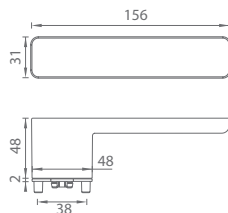

ANM ANTRACIT
MATNÝ [KG]