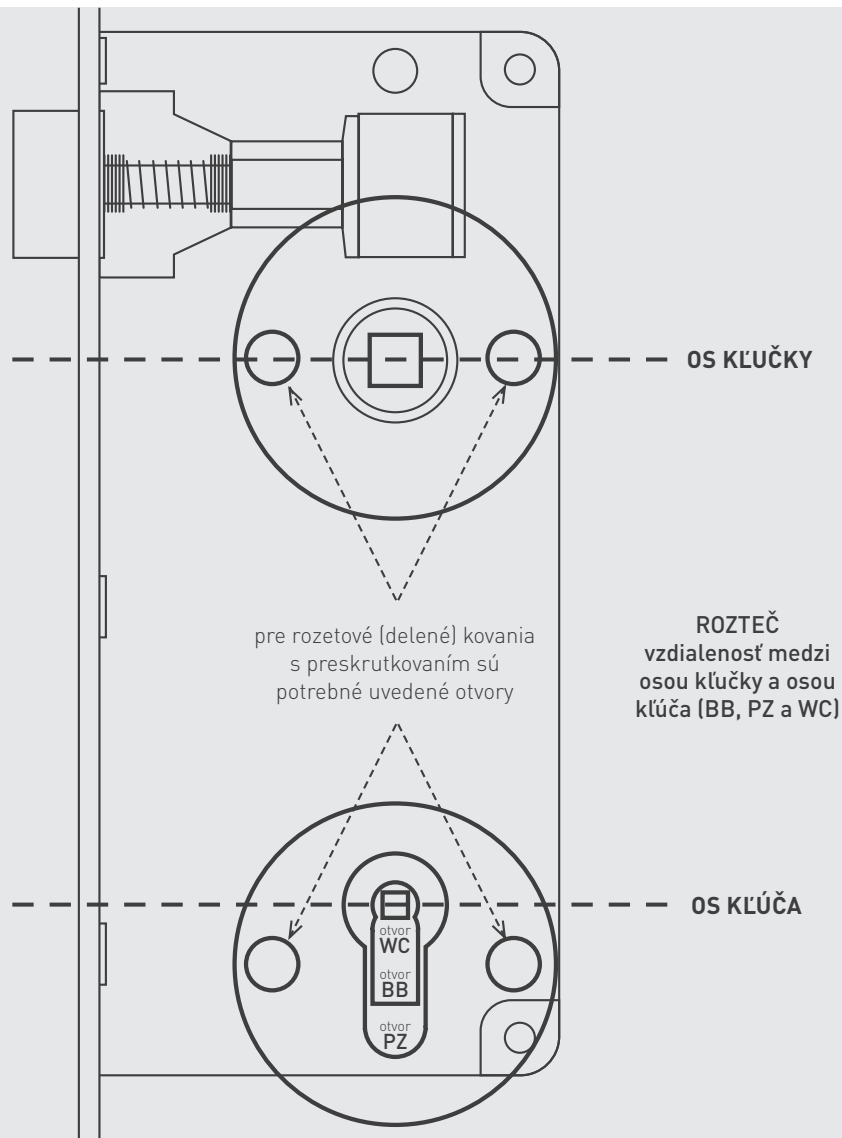

Tím MP KOVANIA

POMOCNÉ PRAVÍTKO

Typ otvoru a rozteč (vzdialenosť medzi osou kľučky a osou kľúča) sú vyrážané na objednávku podľa typu zámku.

Štandardná rozteč je 72 alebo 90 mm. Na objednávku je možné vyraziť rozteč 85, 88, 92 alebo 96 mm.

Uvedená informácia platí len pre štítové kovania. Pri rozetovom kovaní sa neurčuje rozteč.

NIEKOĽKO RÁD PRED ZAKÚPENÍM KĽUČIEK

ROZETOVÉ KĽUČKY

Rozetové, čiže delené kľučky, označujeme veľkým písmenom R (okrúhla rozeta) alebo HR (hraná rozeta - štvorcová). Nakoľko sa rozetové kľučky upevňujú preskrutkovaním cez celú hrúbku dverí v mieste zámku, je potrebné, aby boli v zámku na to určené otvory. Tie sú znázornené v nákrese na predchádzajúcej strane katalógu pri pomocnom pravítku.