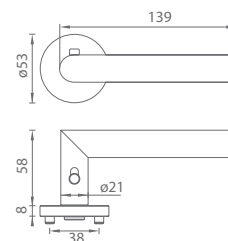

smart2lock

by GRIFFWERK

i Možnosť doobjednať predĺžený WC kľúč k S2L so skrutkami (str. 37)

GK - LUCIA PROFESSIONAL - R

	Cena za set v €	bez DPH	s DPH
kl./kl. bez spodnej rozety		41,50	49,80
kl./kl. + rozety BB		47,50	57,00
kl./kl. + rozety PZ		47,50	57,00
kl./kl. + WC rozety		65,00	78,00

GK - LUCIA PROFESSIONAL - R - S2L

	Cena za set v €	bez DPH	s DPH
kl./kl. WC Li	smart2lock	65,00	78,00
kl./kl. WC Re	smart2lock	65,00	78,00

- Li = ľavá kľučka s uzamykaním
- Re = pravá kľučka s uzamykaním