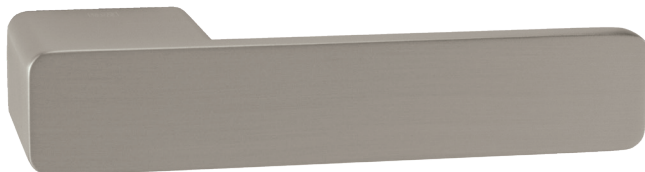

NIM NIKEL
MATNÝ (SG)