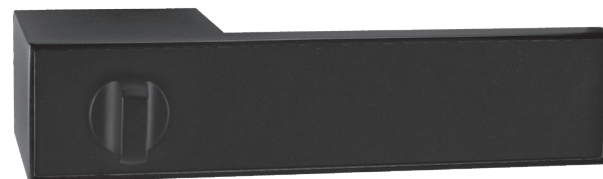

CIM ČIERNÁ
MATNÁ (GS)