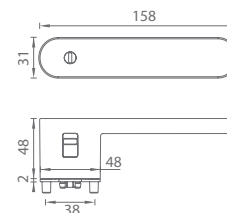

- Li = ľavá kľučka s uzamykaním
- Re = pravá kľučka s uzamykaním

CIM ČIERNÁ
MATNÁ (GS)

smart2lock
by GRIFFWERK

CIM ČIERNÁ
MATNÁ (GS)

i Možnosť doobjednať predĺžený WC kľúč k S2L so skrutkami (str. 37)

GK - AVUS ONE