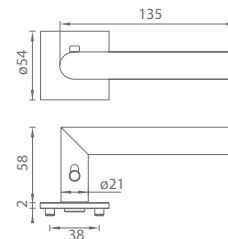

- Li = ľavá kľučka s uzamykaním
- Re = pravá kľučka s uzamykaním

smart2lock

by GRIFFWERK

i Možnosť doobjednať predĺžený WC kľúč k S2L so skrutkami (str. 37)

GK - LUCIA PIATTA S QUATTRO - HR

| | Cena za set v € | bez DPH | s DPH |
|----------------------------|-----------------|---------|---------------|
| kl./kl. bez spodnej rozety | | 63,50 | 76,20 |
| kl./kl. + rozety BB | | 69,50 | 83,40 |
| kl./kl. + rozety PZ | | 69,50 | 83,40 |
| kl./kl. + WC rozety | | 93,50 | 112,20 |