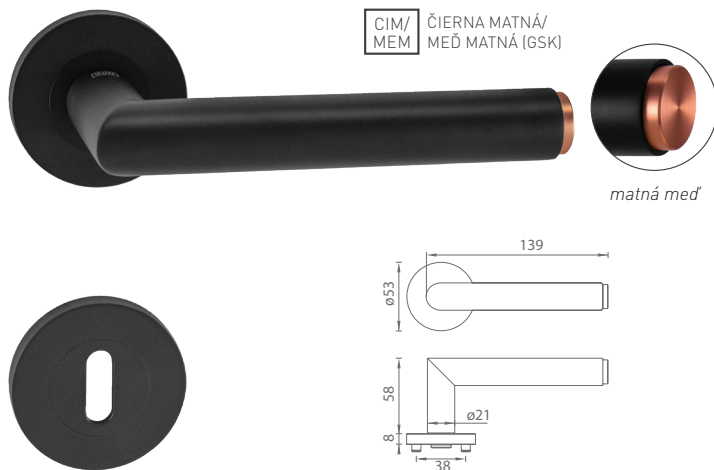

GK - LUCIA SELECT - R

	Cena za set v €	bez DPH	s DPH
kl./kl. bez spodnej rozety		99,00	118,80
kl./kl. + rozety BB		105,00	126,00
kl./kl. + rozety PZ		105,00	126,00
kl./kl. + WC rozety		122,50	147,00

GK - LUCIA SELECT - R

	Cena za set v €	bez DPH	s DPH
kl./kl. bez spodnej rozety		99,00	118,80
kl./kl. + rozety BB		105,00	126,00
kl./kl. + rozety PZ		105,00	126,00
kl./kl. + WC rozety		122,50	147,00