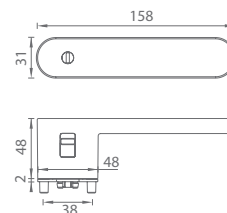

- Li = ľavá kľučka s uzamykaním
- Re = pravá kľučka s uzamykaním

ANM ANTRACIT
MATNÝ [KG]

smart2lock
by GRIFFWERK

ANM ANTRACIT
MATNÝ [KG]

i Možnosť doobjednať predĺžený WC kľúč k S2L so skrutkami (str. 37)