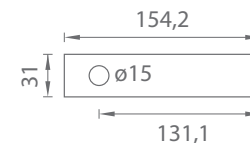

BIL - biela lesklá

i Kovové výplne (matné)

CIM - čierna matná

NIM - nikel matný

GK - VÝPLŇ FRAME

| | Cena za pár v € | bez DPH | s DPH |
|---------------|-----------------|---------|--------------|
| čierna lesklá | | 36,50 | 43,80 |
| biela lesklá | | 45,50 | 54,60 |
| čierna matná | | 36,50 | 43,80 |
| nikel perla | | 45,50 | 54,60 |