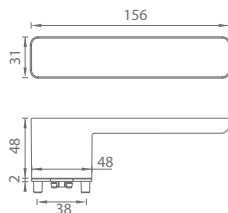

CIM ČIERNÁ
MATNÁ (GS)