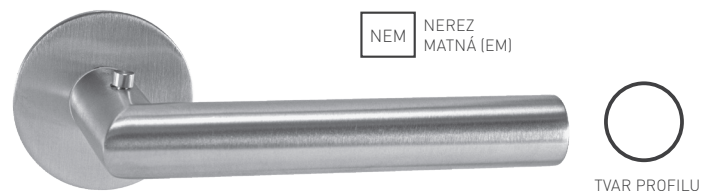

Príslušenstvo pre
rôzne typy zámkov

Otvory pre vrtanie
rozetových kovaní

Kvalitne namontovaná kľučka - záruka dlhodobej životnosti

Vzhľadom k dôležitosti správnej montáže kľučiek dávame do pozornosti MP-Profi Šablónu. Umožňuje presne a kolmo vyvrtáť otvory a preto ju odporúčame používať pri montáži všetkých rozetových kľučiek s výstupkami. MP-Profi Šablónu je možné nastaviť na rôzne rozteče zadlabávacích zámkov. Umožňuje rýchlo reagovať na rôzne montážne situácie, nakoľko obsahuje všetky potrebné nástavce pre montáž, vrátane vrtáku s priemerom 7 mm. Je dostupná k zakúpeniu alebo k zapožičaniu.

12,00

smart2lock

by GRIFFWERK

i Možnosť doobjednať predĺžený WC kľúč k S2L so skrutkami (str. 37)

GK - LUCIA PIATTA S - R

| | Cena za set v € | bez DPH | s DPH |
|----------------------------|---|---------|---------------|
| kl./kl. bez spodnej rozety | | 57,00 | 68,40 |
| kl./kl. + rozety BB |  | 63,00 | 75,60 |
| kl./kl. + rozety PZ |  | 63,00 | 75,60 |
| kl./kl. + WC rozety |  | 87,00 | 104,40 |