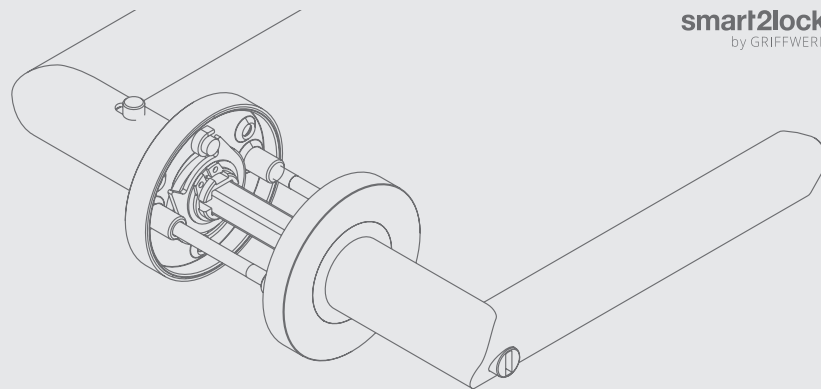

AKO SPRÁVNE OBJEDNÁVAŤ

Pre rýchle vybavenie objednávky je dôležité uviesť nižšie uvedené parametre, špecifické pre rozetové kľučky

ROZETOVÉ KĽUČKY (DELENÉ)

- **NÁZOV MODELU** – napr. GK - LUCIA PIATTA S - R
- **POVRCH** – napr. BN - brúsená nerez
- **TYP OTVORU** – BB, PZ alebo WC
- **PREVEDENIE** – kľučka/kľučka
- **ORIENTÁCIA KĽUČKY** – v prípade Smart2lock uviesť, či je kľučka ľavá Li alebo pravá Re
- **POČET KUSOV**

Upozornenie: Štandardne je kovanie dodávané so skrutkami a štvorhranom (8x8 mm) pre hrúbku dverí 38-45 mm.

VYSVETLIVKY

obsahuje vratný mechanizmus
kľučky - pružinu

rozeta s výstupkami (zabraňuje
nežiadanému pohybu rozety na dverách)

súčasťou balenia je sada skrutiek
na preskrutkovanie cez dvere

ľavé alebo pravé prevedenie