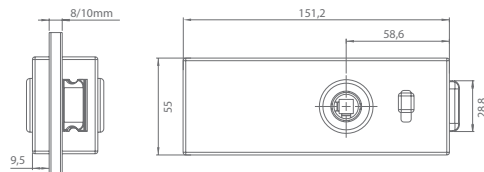

BS KAŠMÍROVÁ
ŠEDÁ