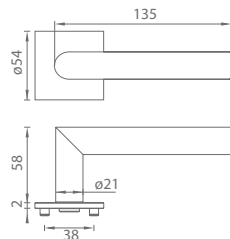

smart2lock

by GRIFFWERK

i Možnosť doobjednať predĺžený WC kľúč k S2L so skrutkami (str. 37)

GK - LUCIA PIATTA S QUATTRO - HR

	Cena za set v €	bez DPH	s DPH
kl./kl. bez spodnej rozety		63,50	76,20
kl./kl. + rozety BB		69,50	83,40
kl./kl. + rozety PZ		69,50	83,40
kl./kl. + WC rozety		93,50	112,20

GK - LUCIA PIATTA S QUATTRO - HR - S2L

	Cena za set v €	bez DPH	s DPH
kl./kl. WC Li	smart2lock	93,50	112,20
kl./kl. WC Re	smart2lock	93,50	112,20

- Li = ľavá kľučka s uzamykaním
- Re = pravá kľučka s uzamykaním