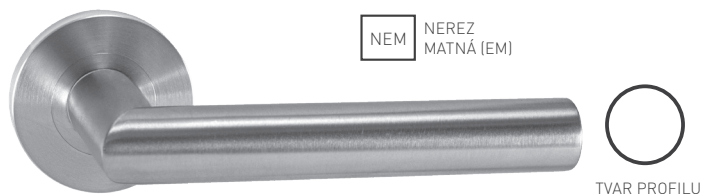

smart2lock

by GRIFFWERK

i Možnosť doobjednať predĺžený WC kľúč k S2L so skrutkami (str. 37)

GK - LUCIA PROFESSIONAL - R

	Cena za set v €	bez DPH	s DPH
kl./kl. bez spodnej rozety		41,50	49,80
kl./kl. + rozety BB		47,50	57,00
kl./kl. + rozety PZ		47,50	57,00
kl./kl. + WC rozety		65,00	78,00

GK - LUCIA PROFESSIONAL - R - S2L

	Cena za set v €	bez DPH	s DPH
kl./kl. WC Li	smart2lock	65,00	78,00
kl./kl. WC Re	smart2lock	65,00	78,00

- Li = ľavá kľučka s uzamykaním
- Re = pravá kľučka s uzamykaním