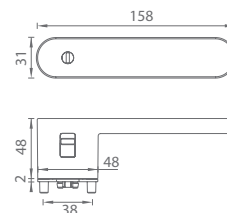

- Li = ľavá kľučka s uzamykaním
- Re = pravá kľučka s uzamykaním

NIM NIKEL
MATNÝ (SG)

smart2lock
by GRIFFWERK

NIM NIKEL
MATNÝ (SG)

i Možnosť doobjednať predĺžený WC kľúč k S2L so skrutkami (str. 37)

GK - AVUS ONE