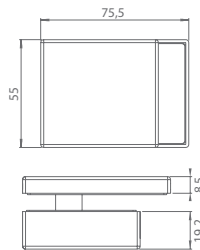

GK - FRAME - SL

Cena za set v € bez DPH s DPH

kt./kt. WC L

kt./kt. WC R